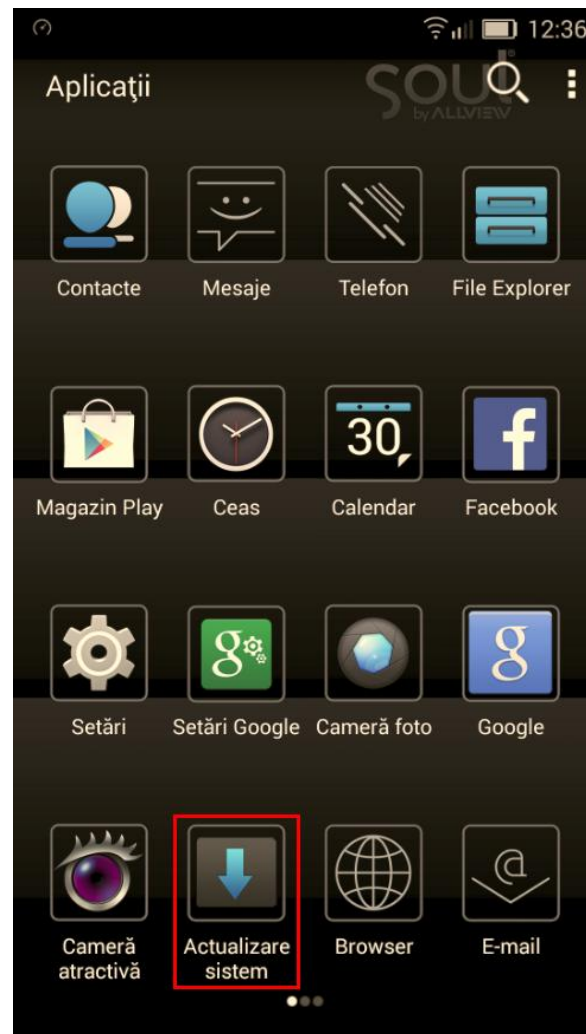

3. Se bifează opțiunea: **Verificare versiune noua -> Pornire:**