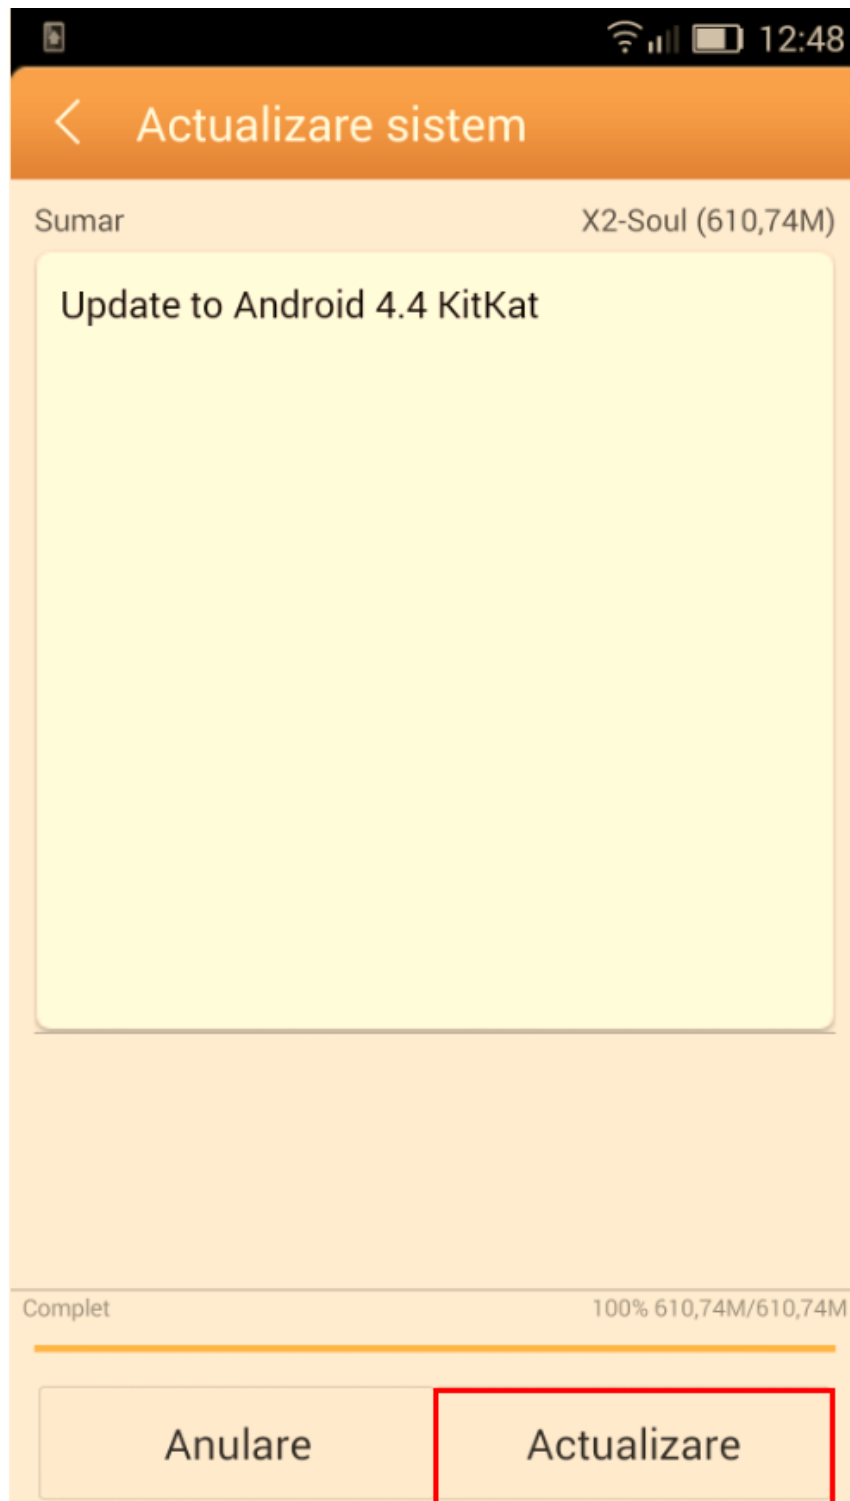

1. Porniți telefonul și conectați-l la o rețea Wireless.
2. Se deschide aplicația **“Actualizare Sistem”** din meniul de aplicații:

3. Se bifează opțiunea: **Verificare versiune noua -> Pornire:**

4. Se asteapta descarcarea softului nou in telefon:

12:42

< Actualizare sistem

Sumar X2-Soul (610,74M)

Update to Android 4.4 KitKat

Se descarcă... 9% 57,71M/610,74M

Anulare Pauză

5. După descărcarea completă a softului selectăm **Actualizare**:

6. Pe ecranul telefonului va apărea un mesaj care va informa despre această actualizare: