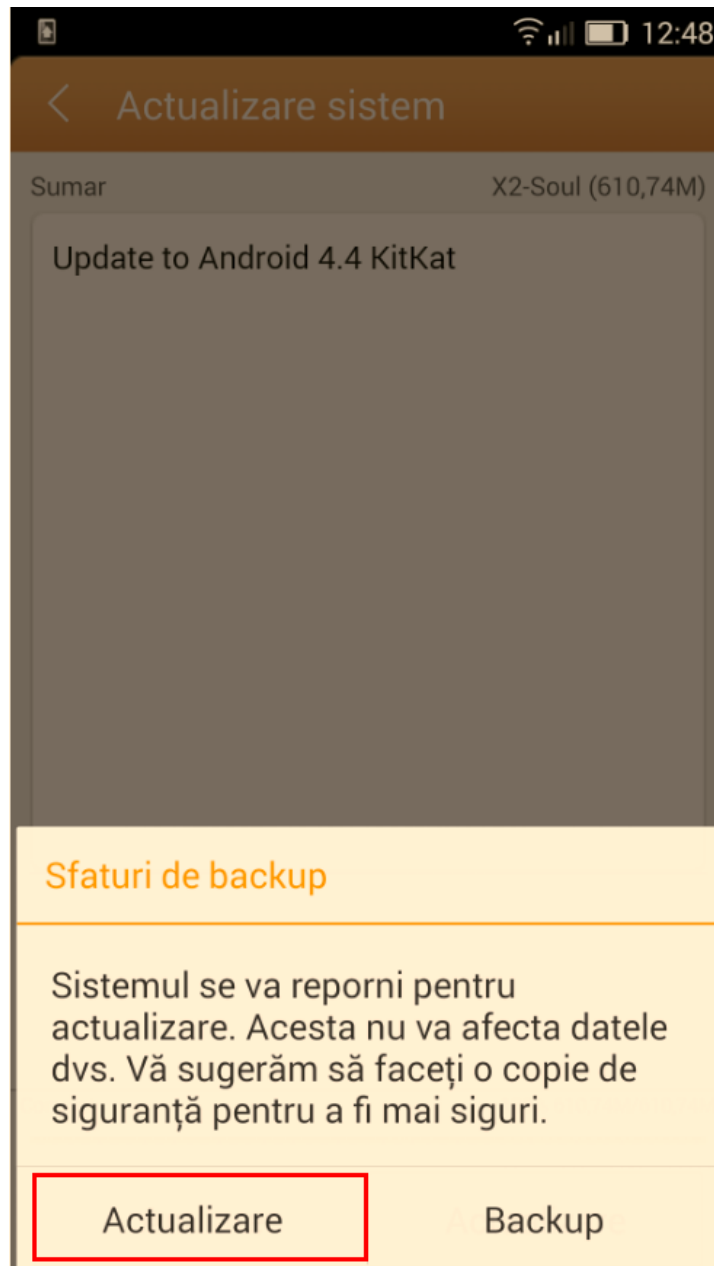

1. Porniți telefonul și conectați-l la o rețea Wireless.
2. Se deschide aplicația **“Actualizare Sistem”** din meniul de aplicații:

3. Se bifează opțiunea: **Verificare versiune noua -> Pornire:**

4. Se asteapta descarcarea softului nou in telefon:

12:42

< Actualizare sistem

Sumar X2-Soul (610,74M)

Update to Android 4.4 KitKat

Se descarcă... 9% 57,71M/610,74M

Anulare Pauză

5. După descărcarea completă a softului selectăm **Actualizare**:

6. Pe ecranul telefonului va apărea un mesaj care va informa despre această actualizare:

7. Selectăm **Actualizare**. Telefonul se va restarta și va începe în mod automat procedura de update.

8. După finalizarea procesului de actualizare, telefonul se va restarta.

9. Pe ecranul telefonului va apărea mesajul: “ **Android trece la o vers. superioară**”.