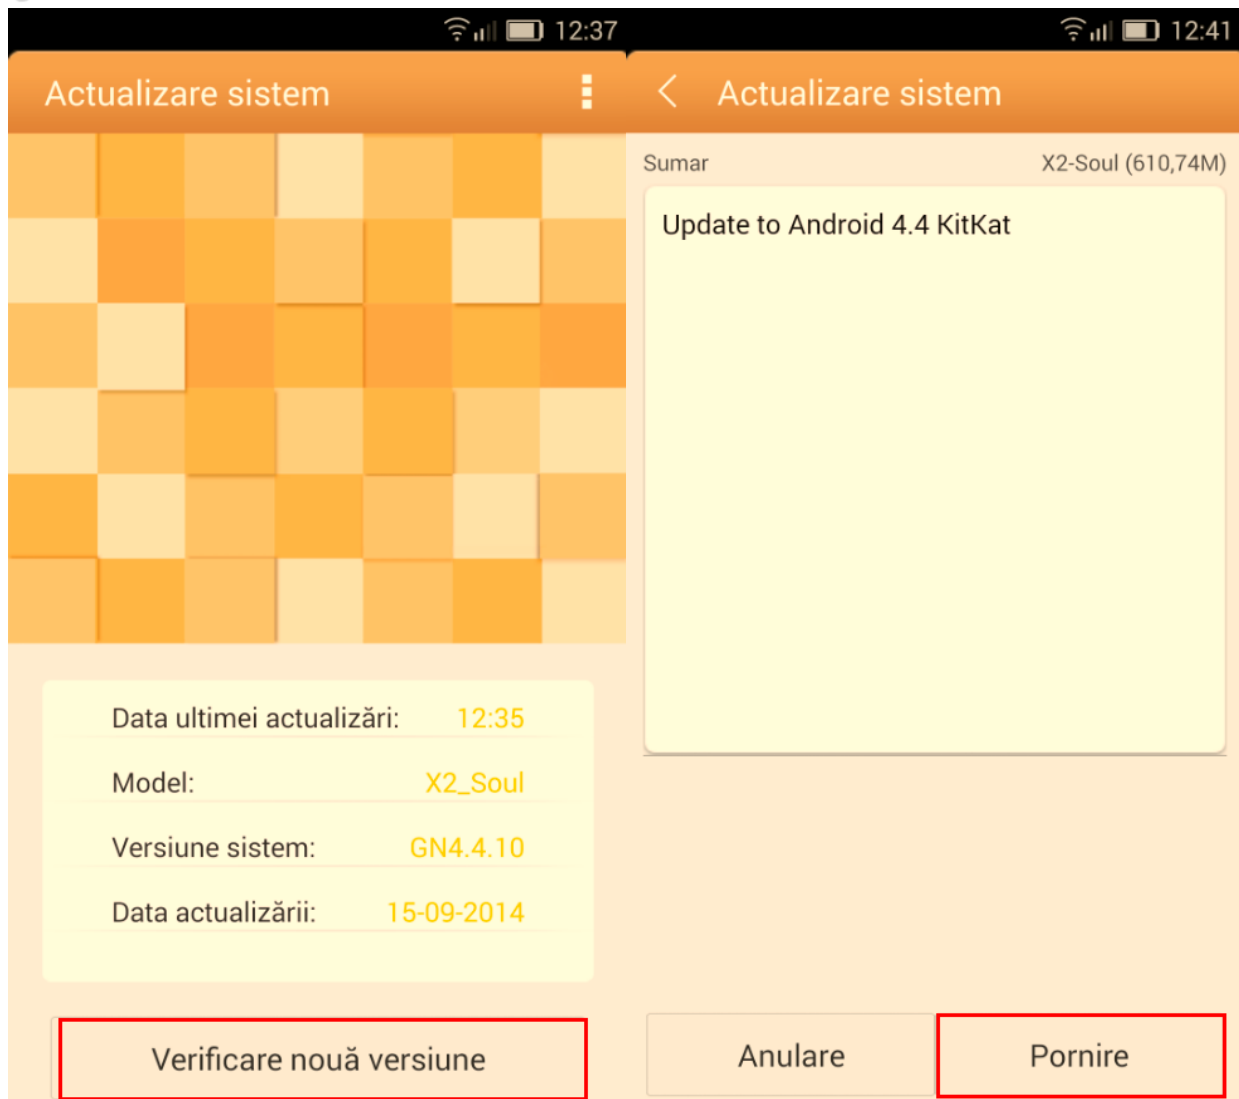

Procedura de update prin OTA – X2 Soul

Avantajele actualizării de soft sunt:

- îmbunătățire stabilitate software;
- îmbunătățire traduceri;
- Îmbunătățirea serviciului standard de autentificare pentru rețelele wireless, cu tipul de securitate 802.1x EAP;
- remedierea unor bug-uri minore.

Această procedură se aplică atât sistemului de operare Android – 4.2 Jelly Bean , cât și SO 4.4 KitKat.

ATENȚIE! Telefonul trebuie să fie încărcat complet în momentul inițializării procedurii.

ATENȚIE! Sub nicio formă să nu întrerupeți operațiunea de actualizare.

Actualizarea de soft este o operațiune care se realizează pe propria răspundere urmând cu exactitate pașii prezentați mai jos.

Pentru a actualiza versiunea de soft a smartphone-ului Allview X2 Soul este necesar să realizați următorii pași:

1. Porniți telefonul și conectați-l la o rețea Wireless.
2. Se deschide aplicația **“Actualizare Sistem”** din meniul de aplicații:

3. Se bifează opțiunea: **Verificare versiune noua -> Pornire:**

4. Se asteapta descarcarea softului nou in telefon: