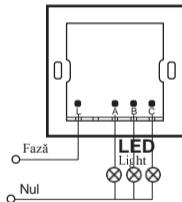

Instalarea produsului

1. Cablarea

Port	Taste simple	Taste duble	Taste triple
L	Linie fază		
A	leșire fază (Încărcare simplă)		
B	/	leșire fază (Încărcare dublă)	
C	/	/	leșire fază (Încărcare triplă)

Switch