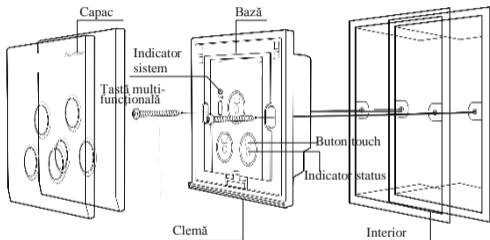

Instalarea produsului

1. Cablarea

Port	Taste simple	Taste duble	Taste triple
L	Linie fază		
A	leșire fază (Încărcare simplă)		
B	/	leșire fază (Încărcare dublă)	
C	/	/	leșire fază (Încărcare triplă)

Switch

Notă: Instalarea produsului este asemănătoare cu cea a comutatorului clasic.

2. După realizarea cablajului conform imaginii de mai sus, poziționați și fixați dispozitivul cu două șuruburi.
3. Așezați capacul de protecție la finalizarea instalării (Realizați întâi conexiunea la rețea).

Setări de rețea

Înainte de setare, asigurați-vă că portalul (achiziționat separat) funcționează corespunzător, indicatorul de rețea luminează intermitent iar dispozitivul se află în aria de acoperire a portalului